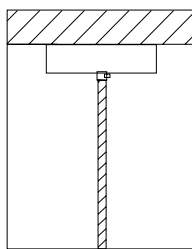

GLEAM 1

Ø 10 cm | 3,94"
H 26 cm | 10,24"

1 spot led 3W - 4000°K - 12 Vdc - 280 lm
 life time 30.000 hrs - SMD type 5630 - Dimmable: yes

GLEAM floor lamp

Ø 32 cm | 12,60"
H 165 cm | 64,96"

1 spot led 3W - 4000°K - 12 Vdc - 280 lm
 life time 30.000 hrs - SMD type 5630 - Dimmable: yes

GLEAM wall

L x W 10 x 14 cm | 3,94" x 5,51"
H 55 cm | 21,65"

1 spot led 6W - 4000°K - 12 Vdc - 560 lm
 life time 30.000 hrs - SMD type 5630 - Dimmable: yes

Altezza - Height
 MIN 24 cm - 9.44"

Aggancio con rosone o scatola e tiranti per sospensioni. Altezza regolabile (C)
 Hook with ceiling cup or metal box and metal cables for suspension. Adjustable height (C)

Altezza - Height
 MIN 18 cm - 7.08"

Aggancio con rosone o scatola a soffitto e cavo di alimentazione; altezza regolabile (D) - Hook with ceiling cup and power cord; adjustable height (D)

* Specifiche agganci - Info on hooks pag. 345 *