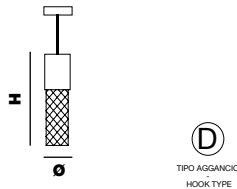

GLEAM 2

L x W 70 x 10 cm | 27,56" x 3,94"
H 10 cm | 3,94"

2 spot led 6W - 4000°K - 12 Vdc - 560 lm
 life time 30.000 hrs - SMD type 5630 - Dimmable: yes

GLEAM lamp

Ø 10 cm | 3,94"
H 26 cm | 10,24"

2 spot led 3W - 4000°K - 12 Vdc - 280 lm
 life time 30.000 hrs - SMD type 5630 - Dimmable: yes

GLEAM 1

Ø 10 cm | 3,94"
H 26 cm | 10,24"

1 spot led 3W - 4000°K - 12 Vdc - 280 lm
 life time 30.000 hrs - SMD type 5630 - Dimmable: yes

GLEAM floor lamp

Ø 32 cm | 12,60"
H 165 cm | 64,96"

1 spot led 3W - 4000°K - 12 Vdc - 280 lm
 life time 30.000 hrs - SMD type 5630 - Dimmable: yes

GLEAM wall

L x W 10 x 14 cm | 3,94" x 5,51"
H 55 cm | 21,65"

1 spot led 6W - 4000°K - 12 Vdc - 560 lm
 life time 30.000 hrs - SMD type 5630 - Dimmable: yes

Altezza - Height
 MIN 24 cm - 9.44"

Aggancio con rosone o scatola e tiranti per sospensioni. Altezza regolabile (C)
 Hook with ceiling cup or metal box and metal cables for suspension. Adjustable height (C)

Altezza - Height
 MIN 18 cm - 7.08"

Aggancio con rosone o scatola a soffitto e cavo di alimentazione; altezza regolabile (D) - Hook with ceiling cup and power cord; adjustable height (D)

* Specifiche agganci - Info on hooks pag. 345 *